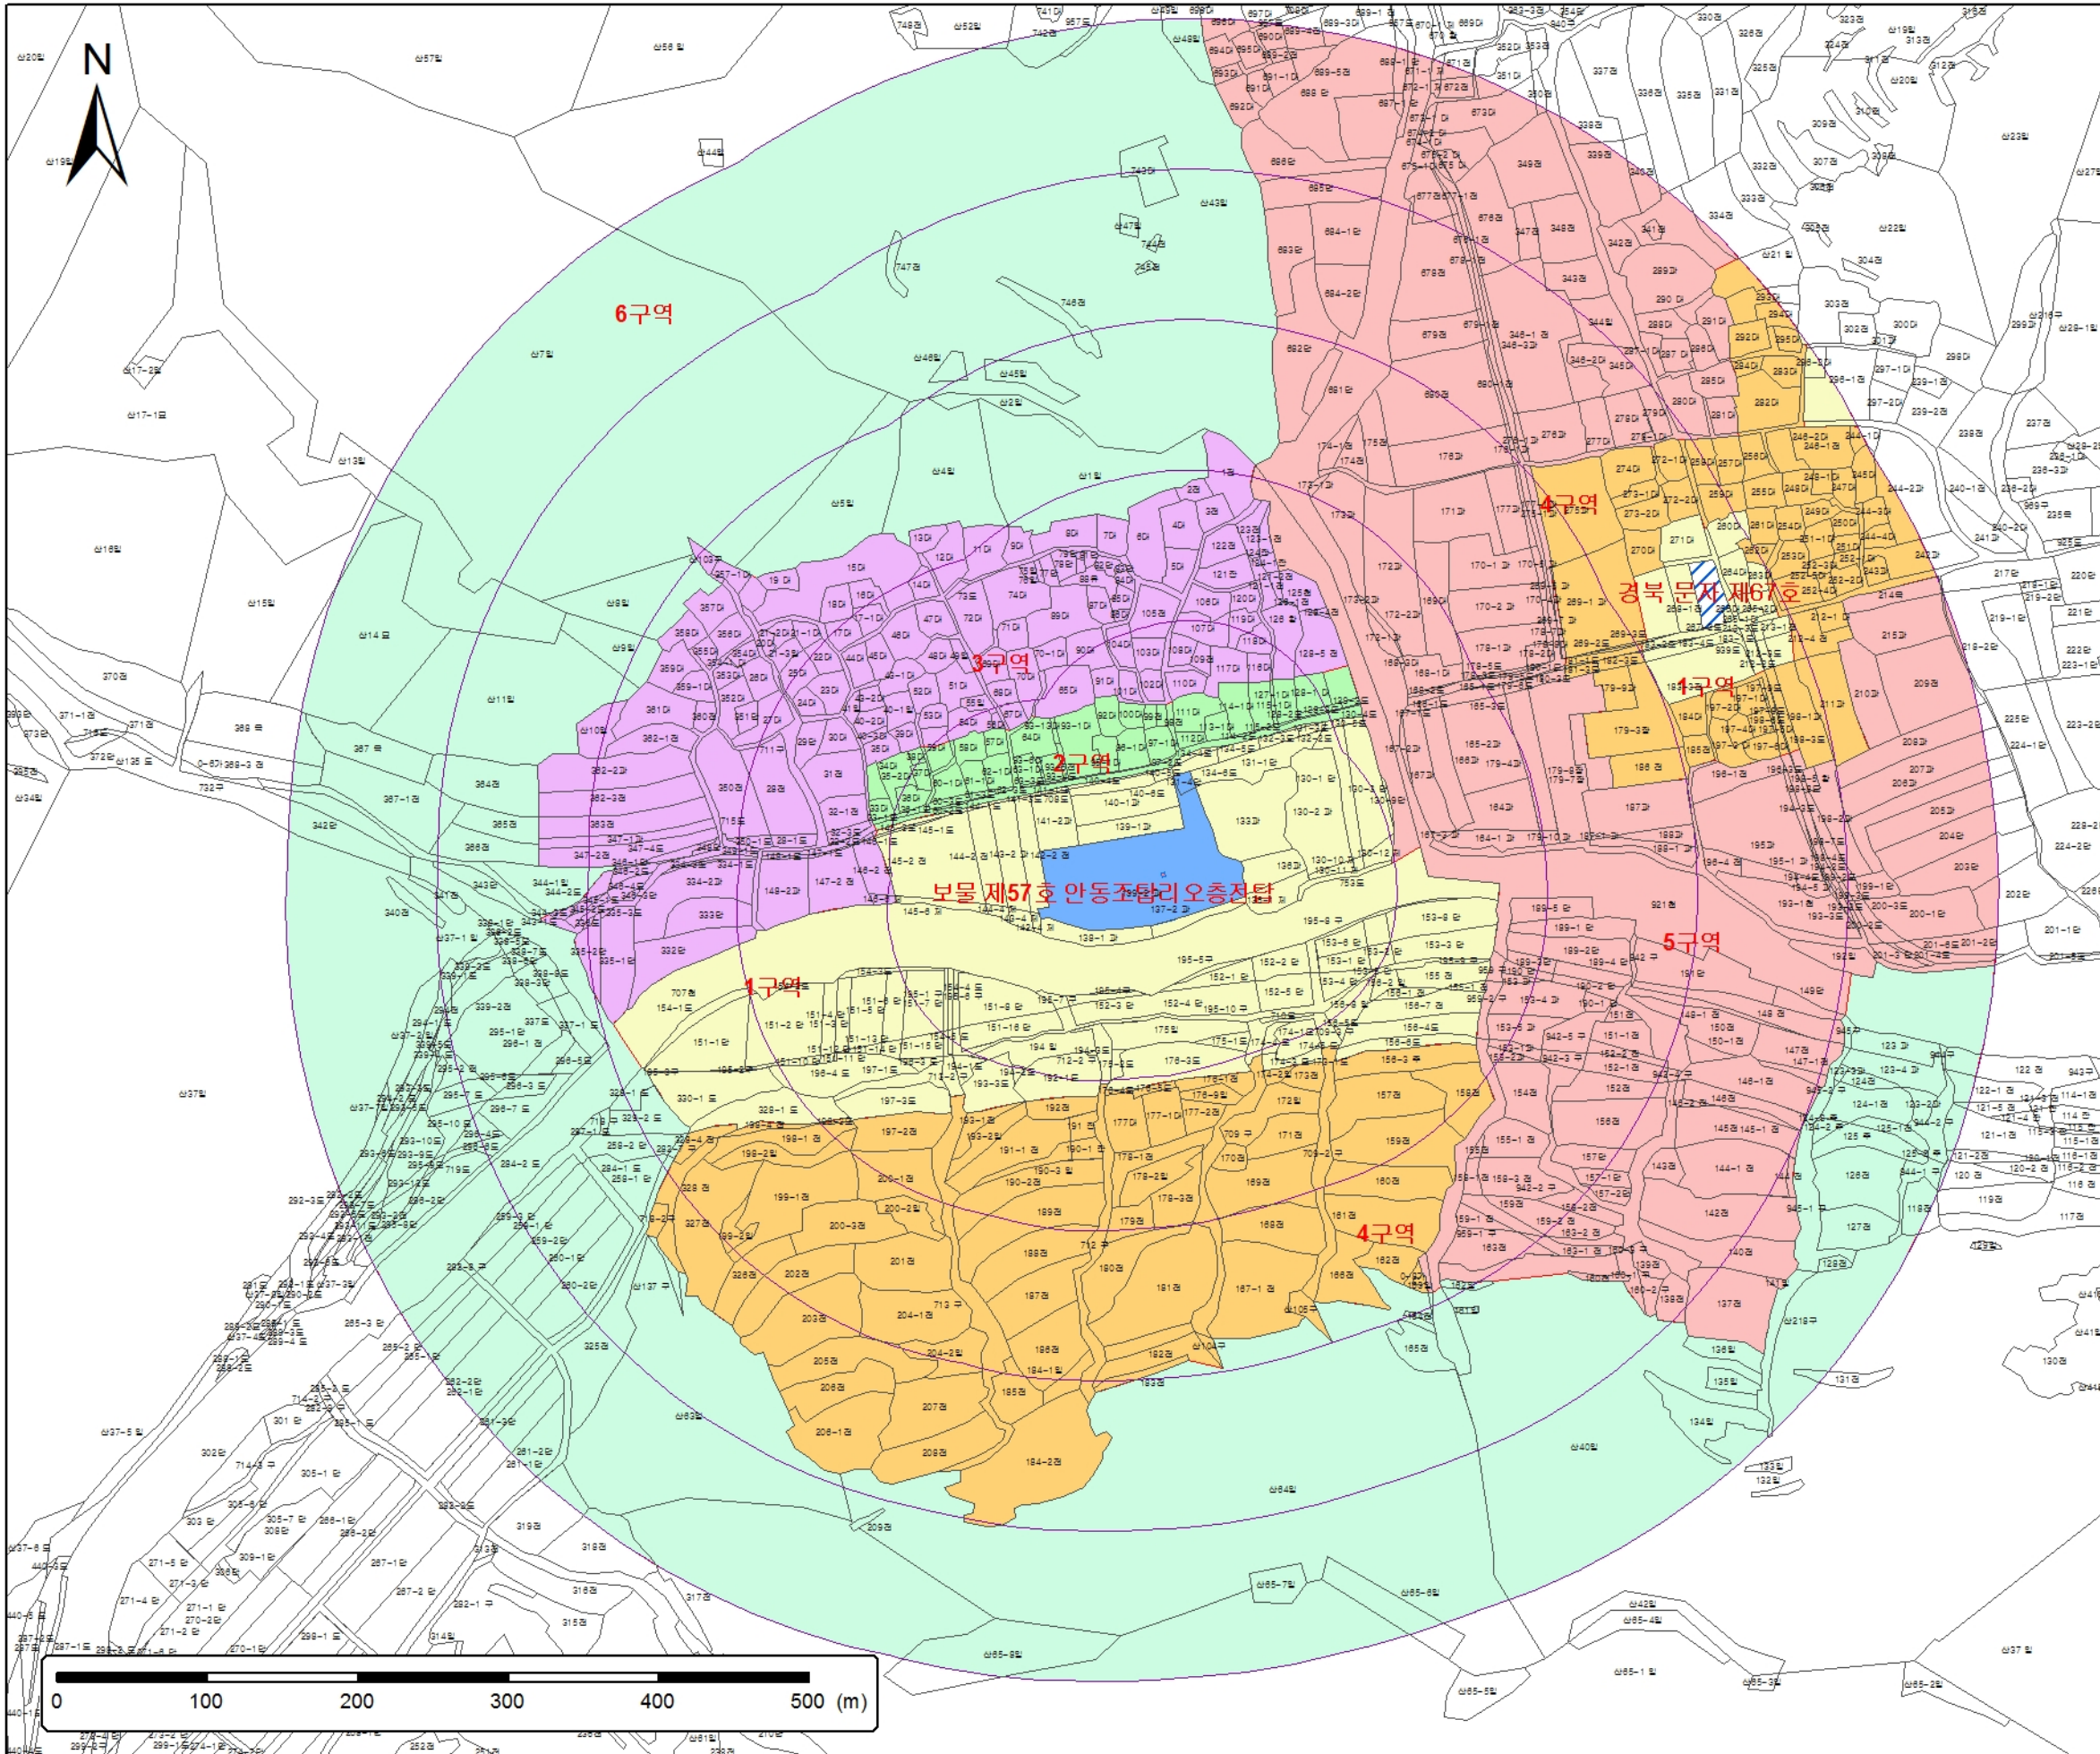

축척 **1:7,500**

본 도면은 실제현황과 차이가 있을수 있으므로 충분히 유의하여 참고용으로만 활용하시기 바라며, 목적 외 타용도의 사용을 금합니다.

국가지정문화재 주변  
현상변경허용기준

보물 제1840호  
청송 보광사 극락전

경상북도 청송군 청송읍  
현충로 51-352(덕리 429외)

범례

- 국가지정 문화재
  - 시도지정 문화재
  - 국가/도지정문화재 보호구역
  - 연속지적
  - 100 ~ 500(m)
- [허용기준구역]**
- 1구역
  - 2구역

축척 **1:4,500**

본 도면은 실제현황과 차이가 있을수 있으므로 충분히 유의하여 참고용으로만 활용하시기 바라며, 목적 외 타용도의 사용을 금합니다.

국가지정문화재 주변  
현상변경허용기준

보물 제57호  
안동 조탑동 오층전탑

경상북도 안동시 일직명  
조탑리 139-2

범례

- 국가지정 문화재
  - 국가지정 보호구역
  - 시도지정 문화재/보호구역
  - 연속지적
  - 100 ~ 500(m)
- [허용기준구역]**
- 1구역
  - 2구역
  - 3구역
  - 4구역
  - 5구역
  - 6구역