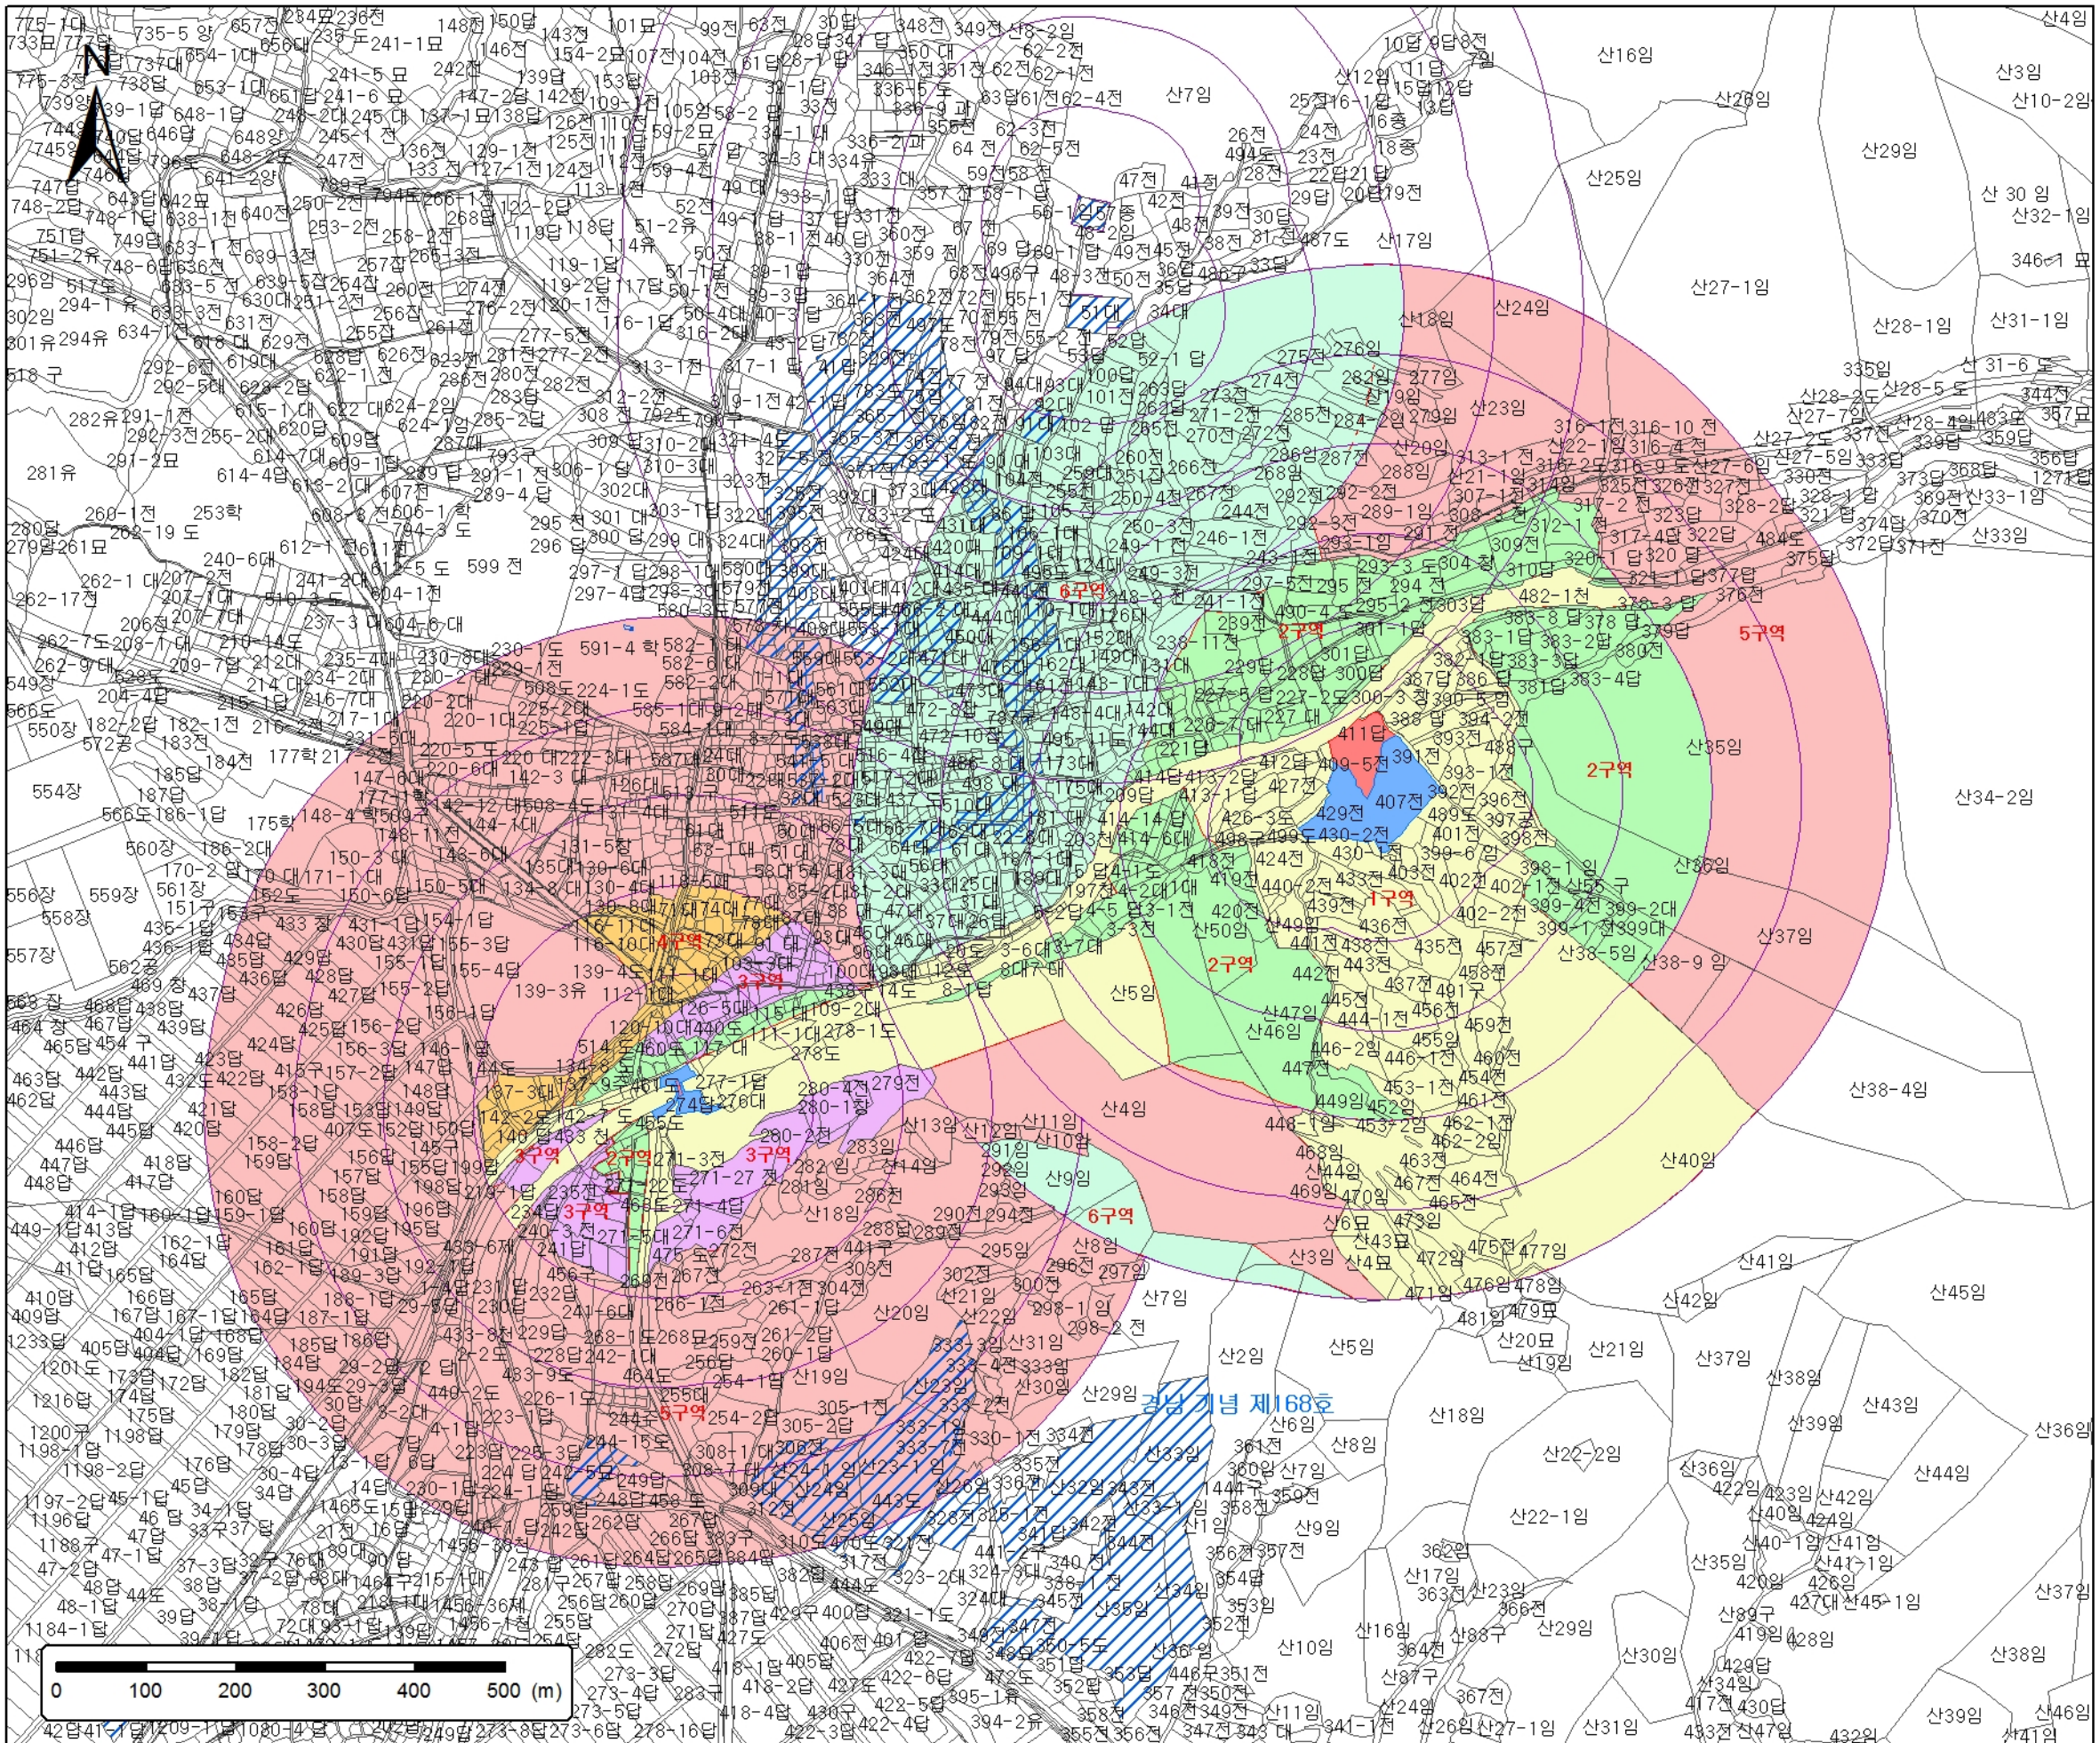

**국가지정문화재 주변
현상변경허용기준**

- 보물 제564호
- 영산 만년교
- 보물 제1739호
- 영산 석빙고

**경상남도 창원군 영산면
교리 산10-2**

범례

- 국가지정 문화재
- 국가지정 보호구역
- 시도지정 문화재/보호구역
- 연속지적
- 100 ~ 500(m)

[허용기준구역]

- 1구역
- 2구역
- 3구역
- 4구역
- 5구역
- 6구역

축척	1:7,500

본 도면은 실제현황과 차이가 있을수 있으므로 충분히 유의하여 참고용으로만 활용하시기 바라며, 목적 외 타용도의 사용을 금합니다.