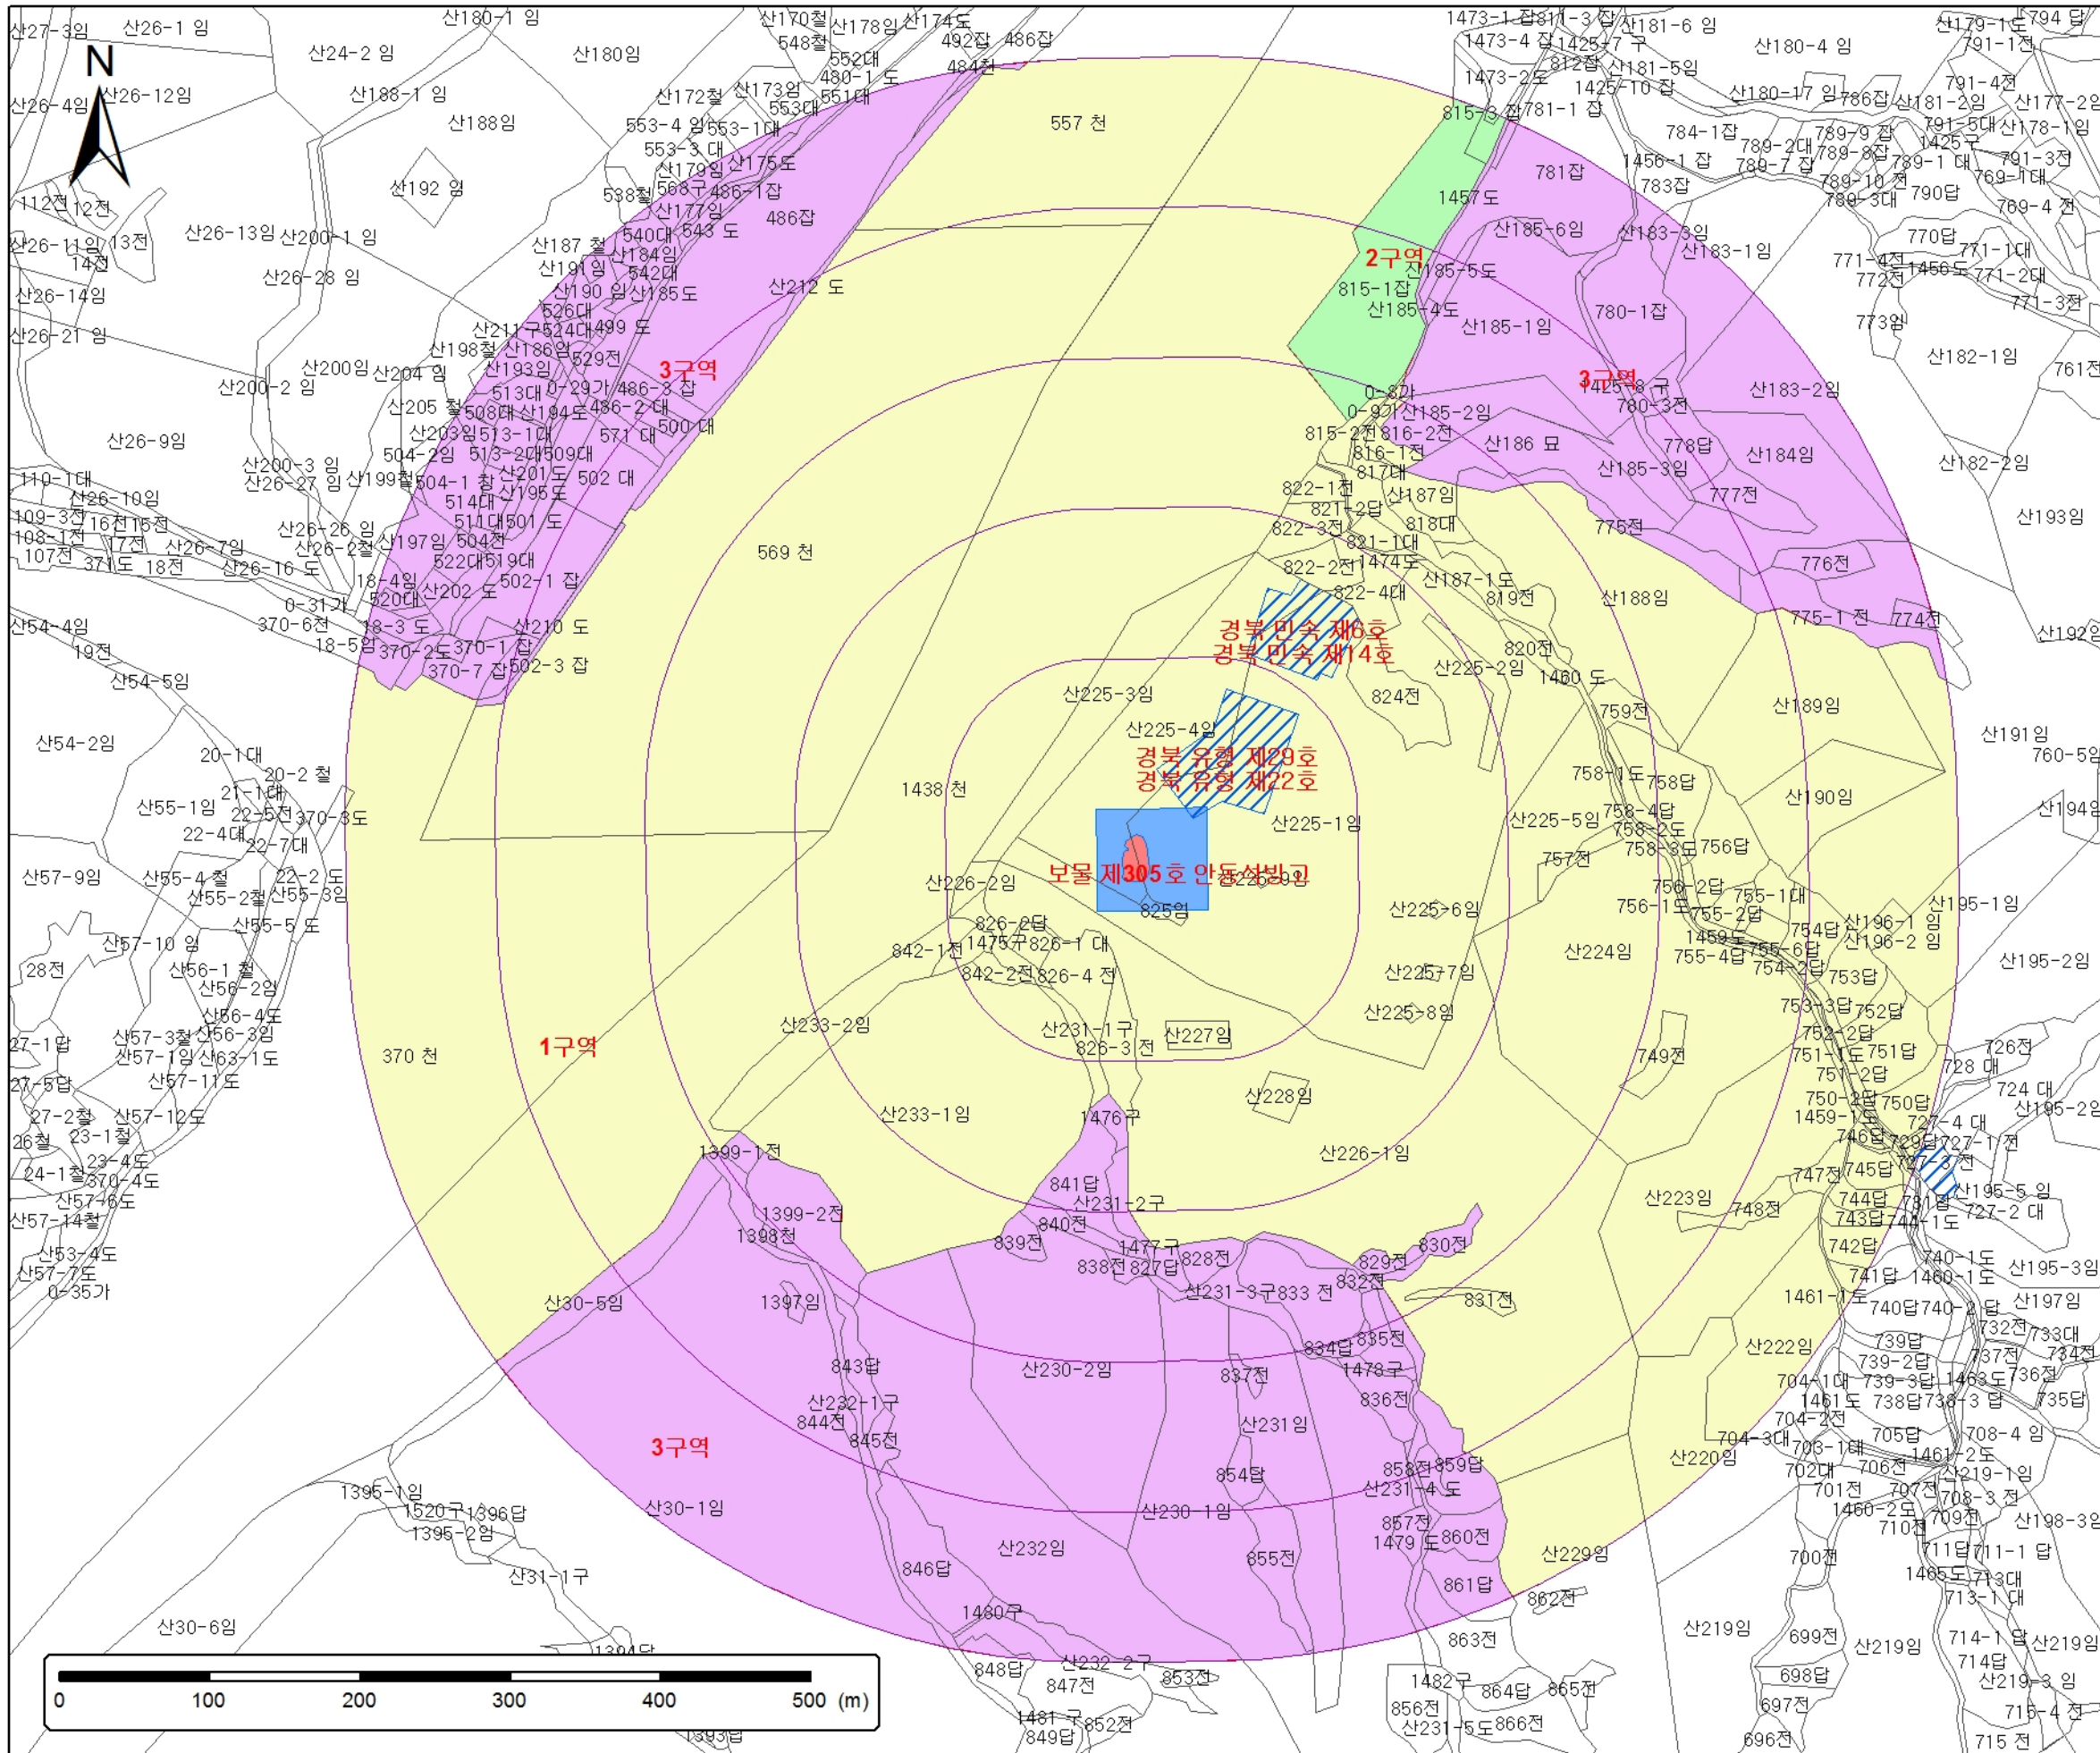

국가지정문화재 주변  
현상변경허용기준

보물 제1825호  
의성 만취당

천연기념물 제405호  
의성 사촌리 가로숲

경상북도 의성군 점곡면  
사촌리 207

**범례**

- 국가지정 문화재
  - 국가지정 보호구역
  - 시도지정 문화재/보호구역
  - 연속지적
  - 100 ~ 500(m)
- [허용기준구역]**
- 1구역
  - 2구역
  - 3구역
  - 4구역
  - 5구역
  - 6구역

축척 **1:4,500**

본 도면은 실제현황과 차이가 있을수 있으므로 충분히 유의하여 참고용으로만 활용하시기 바라며, 목적 외 타용도의 사용을 금합니다.

국가지정문화재 주변  
현상변경허용기준

보물 제57호  
안동 조탑동 오층전탑

경상북도 안동시 일직명  
조탑리 139-2

범례

- 국가지정 문화재
  - 국가지정 보호구역
  - 시도지정 문화재/보호구역
  - 연속지적
  - 100 ~ 500(m)
- [허용기준구역]**
- 1구역
  - 2구역
  - 3구역
  - 4구역
  - 5구역
  - 6구역

축척 1:4,500

본 도면은 실제현황과 차이가 있을수 있으므로 충분히 유의하여 참고용으로만 활용하시기 바라며, 목적 외 타용도의 사용을 금합니다.

국가지정문화재 주변  
현상변경허용기준

보물 제305호  
안동석빙고

경상북도 안동시 성곡동  
산225-1

범례

- 국가지정 문화재
  - 국가지정 보호구역
  - 시도지정 문화재/보호구역
  - 연속지적
  - 100 ~ 500(m)
- [허용기준구역]**
- 1구역
  - 2구역
  - 3구역

축척 1:4,500

본 도면은 실제현황과 차이가 있을수 있으므로 충분히 유의하여 참고용으로만 활용하시기 바라며, 목적 외 타용도의 사용을 금합니다.

국가지정문화재 주변  
현상변경허용기준

보물 제450호  
안동 의성김씨종택  
중요민속문화재 제267호  
안동 귀봉종택

경상북도 안동시 임하면  
천전리 280-1 일원

범례

- 국가지정 문화재
- 국가지정 보호구역
- 시도지정 문화재/보호구역
- 연속지적
- 100 ~ 500(m)