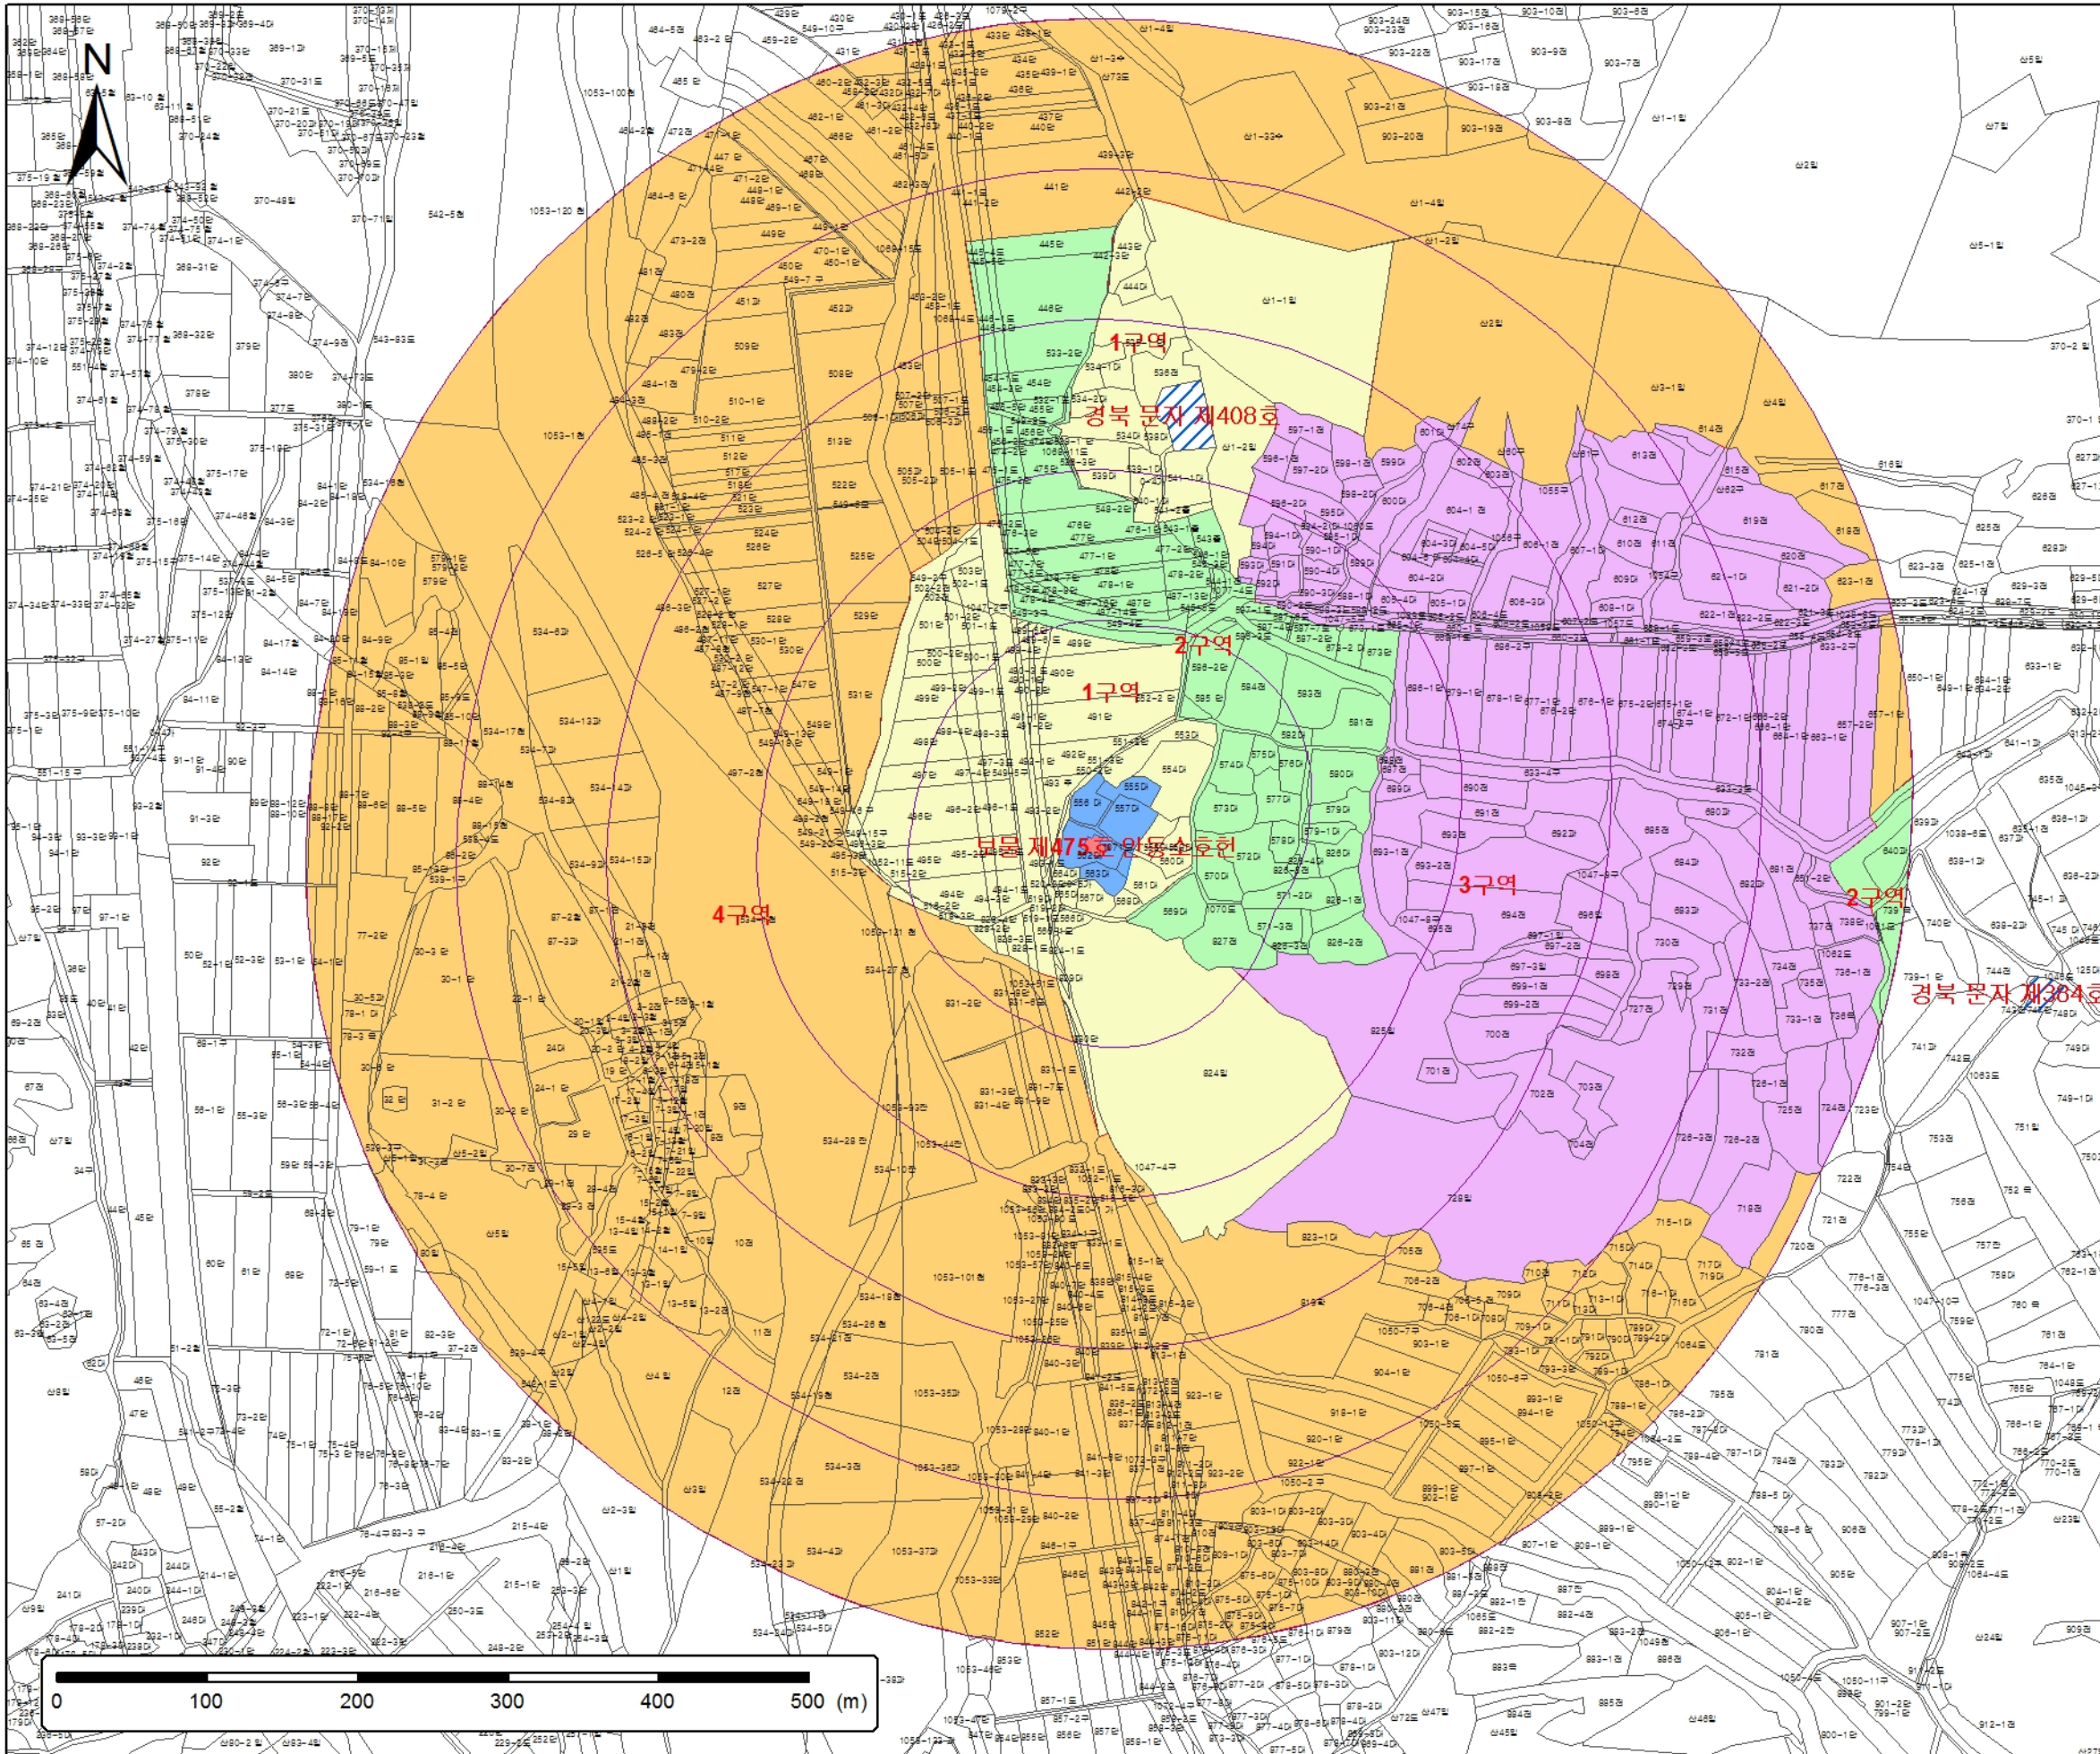

국가지정문화재 주변
현상변경허용기준

보물 제475호
안동 소호현

경상북도 안동시 일직면
망호리 562 외

범례

1. 국가지정 문화재
   - 국가지정 보호구역
   - 시도지정 문화재/보호구역
   - 연속지적
   - 100 ~ 500(m)
2. **[허용기준구역]**
3. 1구역
   - 2구역
   - 3구역
   - 4구역

축척 **1:4,500**

본 도면은 실제현황과 차이가 있을수 있으므로 충분히 유의하여 참고용으로만 활용하시기 바라며, 목적 외 타용도의 사용을 금합니다.