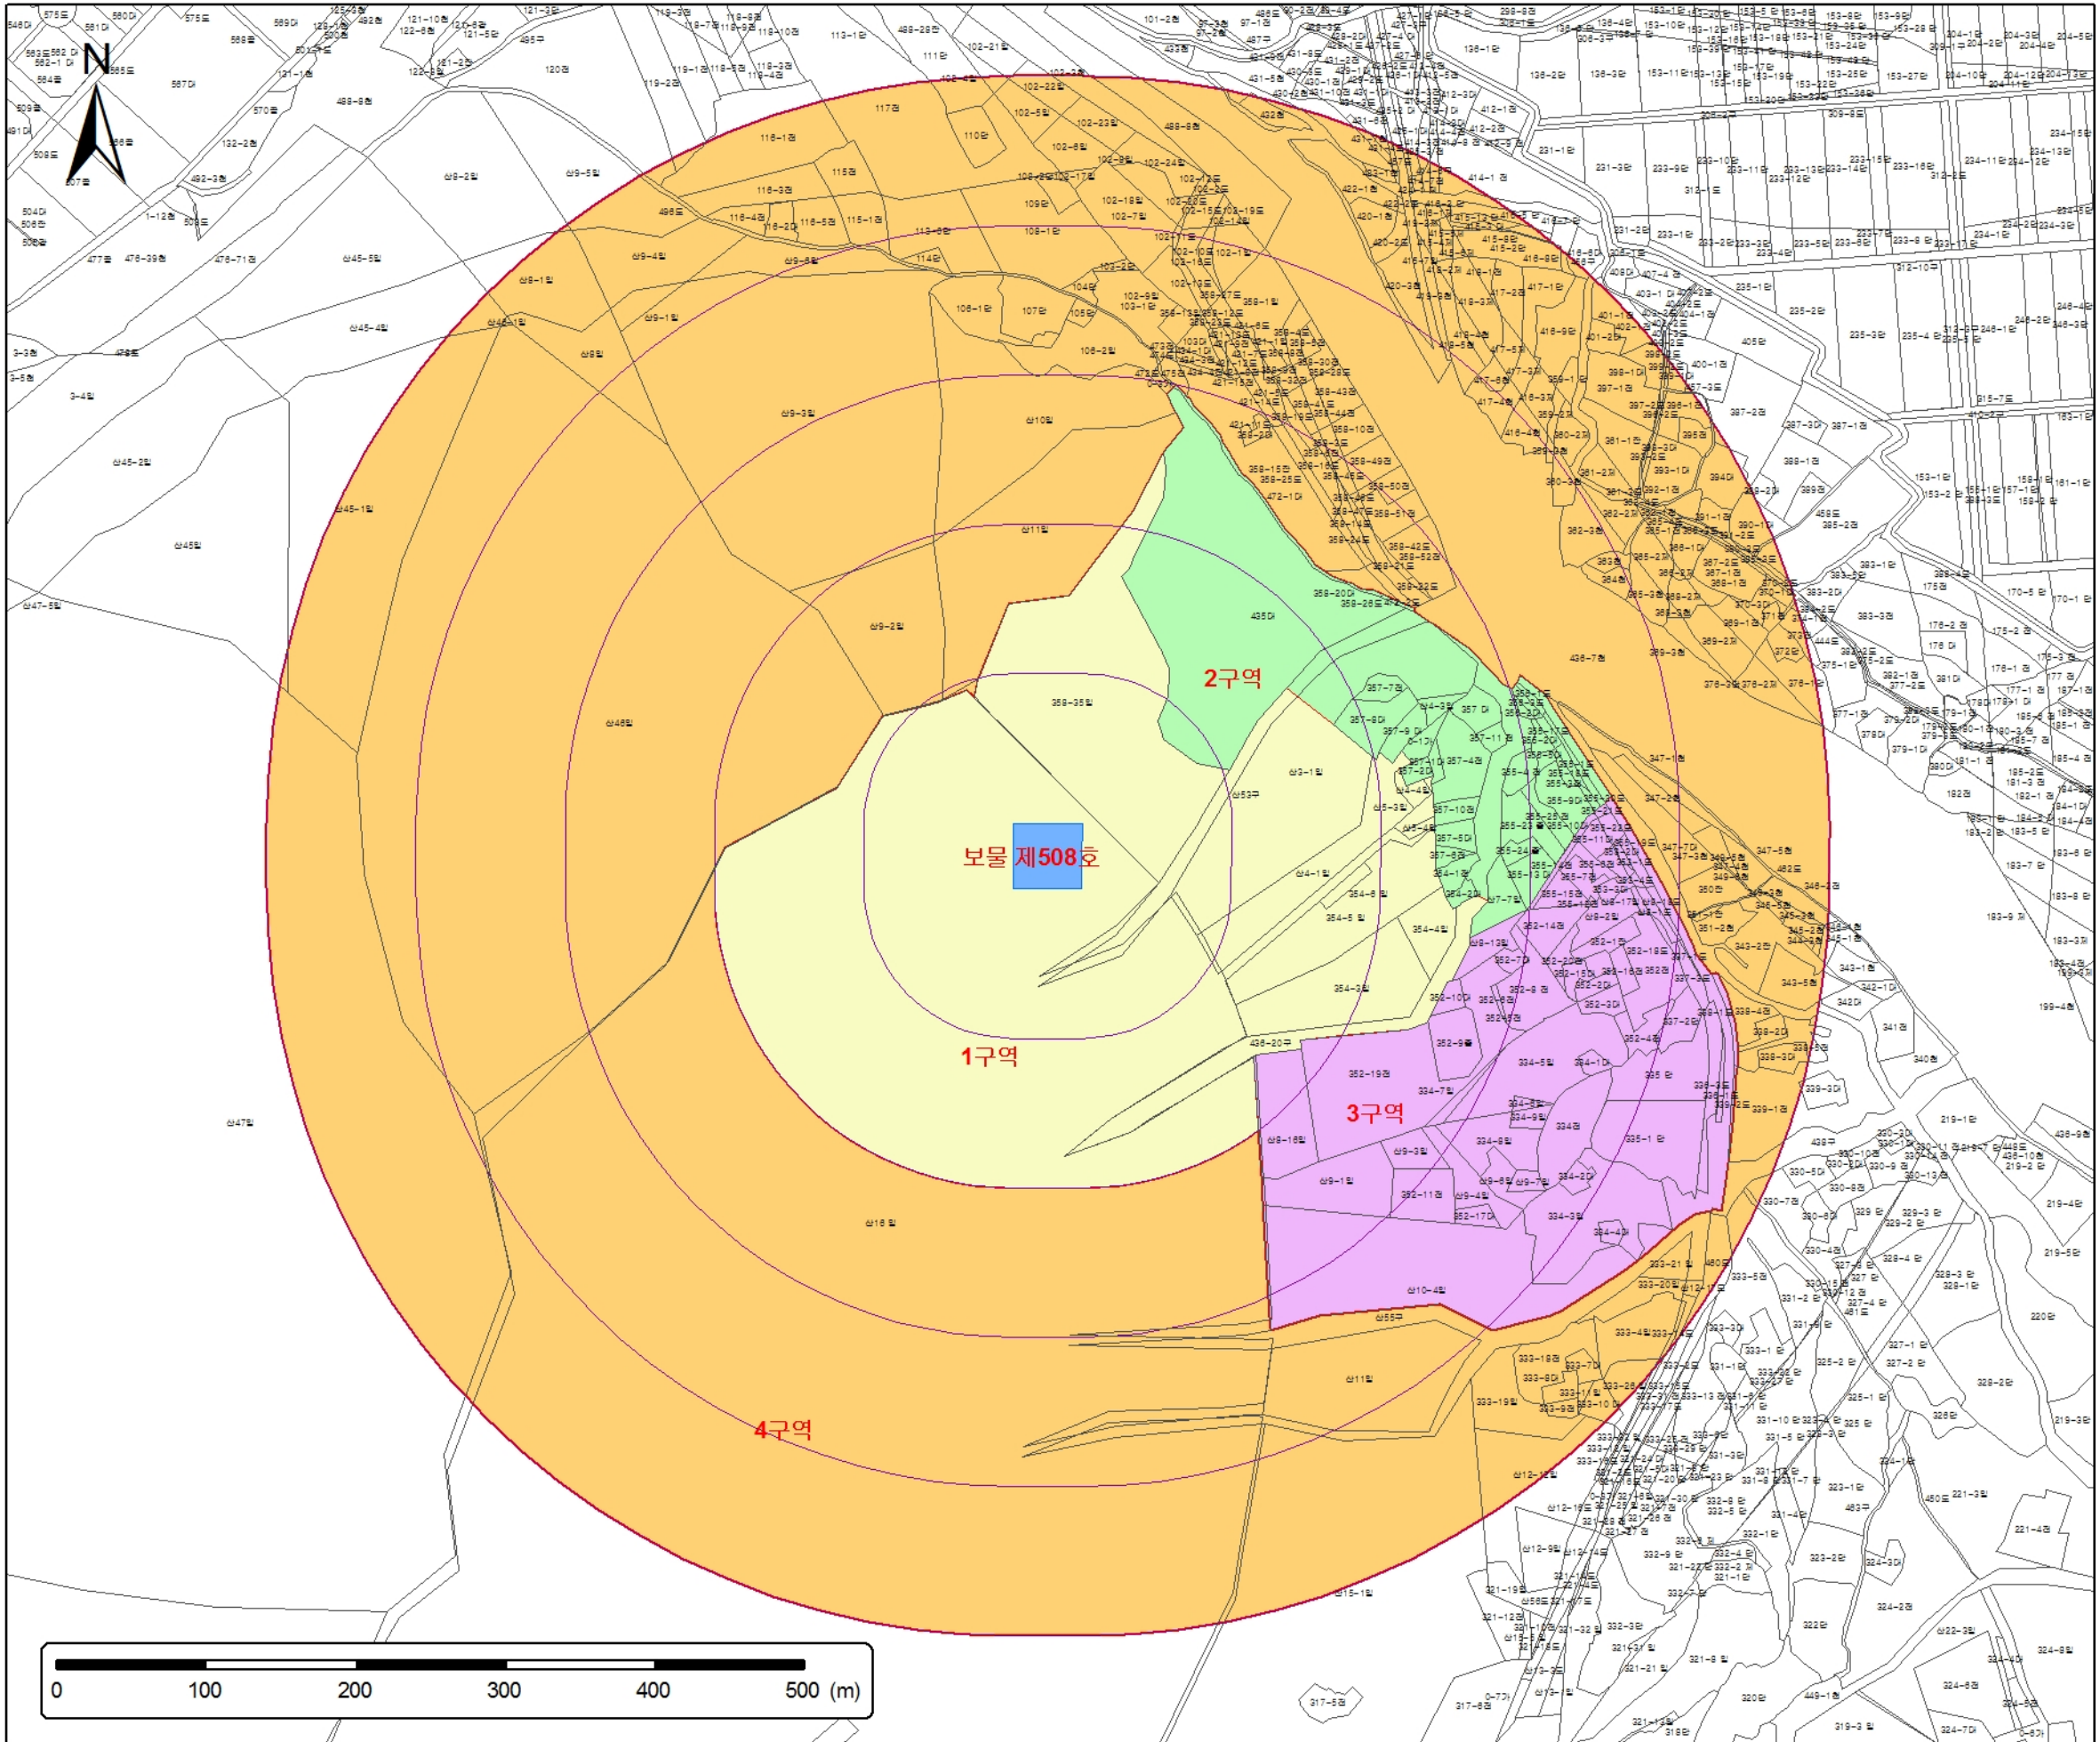

축척 1:4,500

본 도면은 실제현황과 차이가 있을수 있으므로 충분히 유의하여 참고용으로만 활용하시기 바라며, 목적 외 타용도의 사용을 금합니다.

국가지정문화재 주변  
현상변경허용기준

보물 제305호  
안동석빙고

경상북도 안동시 성곡동  
산225-1

범례

- 국가지정 문화재
  - 국가지정 보호구역
  - 시도지정 문화재/보호구역
  - 연속지적
  - 100 ~ 500(m)
- [허용기준구역]**
- 1구역
  - 2구역
  - 3구역

[허용기준구역]

- 1구역
- 2구역
- 3구역

축척 1:5,000

본 도면은 실제현황과 차이가 있을수 있으므로 충분히 유의하여 참고용으로만 활용하시기 바라며, 목적 외 타용도의 사용을 금합니다.

국가지정문화재 주변  
현상변경허용기준

보물 제475호  
안동 소호현

경상북도 안동시 일직면  
망호리 562 외

**범례**

- 국가지정 문화재
  - 국가지정 보호구역
  - 시도지정 문화재/보호구역
  - 연속지적
  - 100 ~ 500(m)
- [허용기준구역]**
- 1구역
  - 2구역
  - 3구역
  - 4구역

축척 **1:4,500**

본 도면은 실제현황과 차이가 있을수 있으므로 충분히 유의하여 참고용으로만 활용하시기 바라며, 목적 외 타용도의 사용을 금합니다.

국가지정문화재 주변  
현상변경허용기준