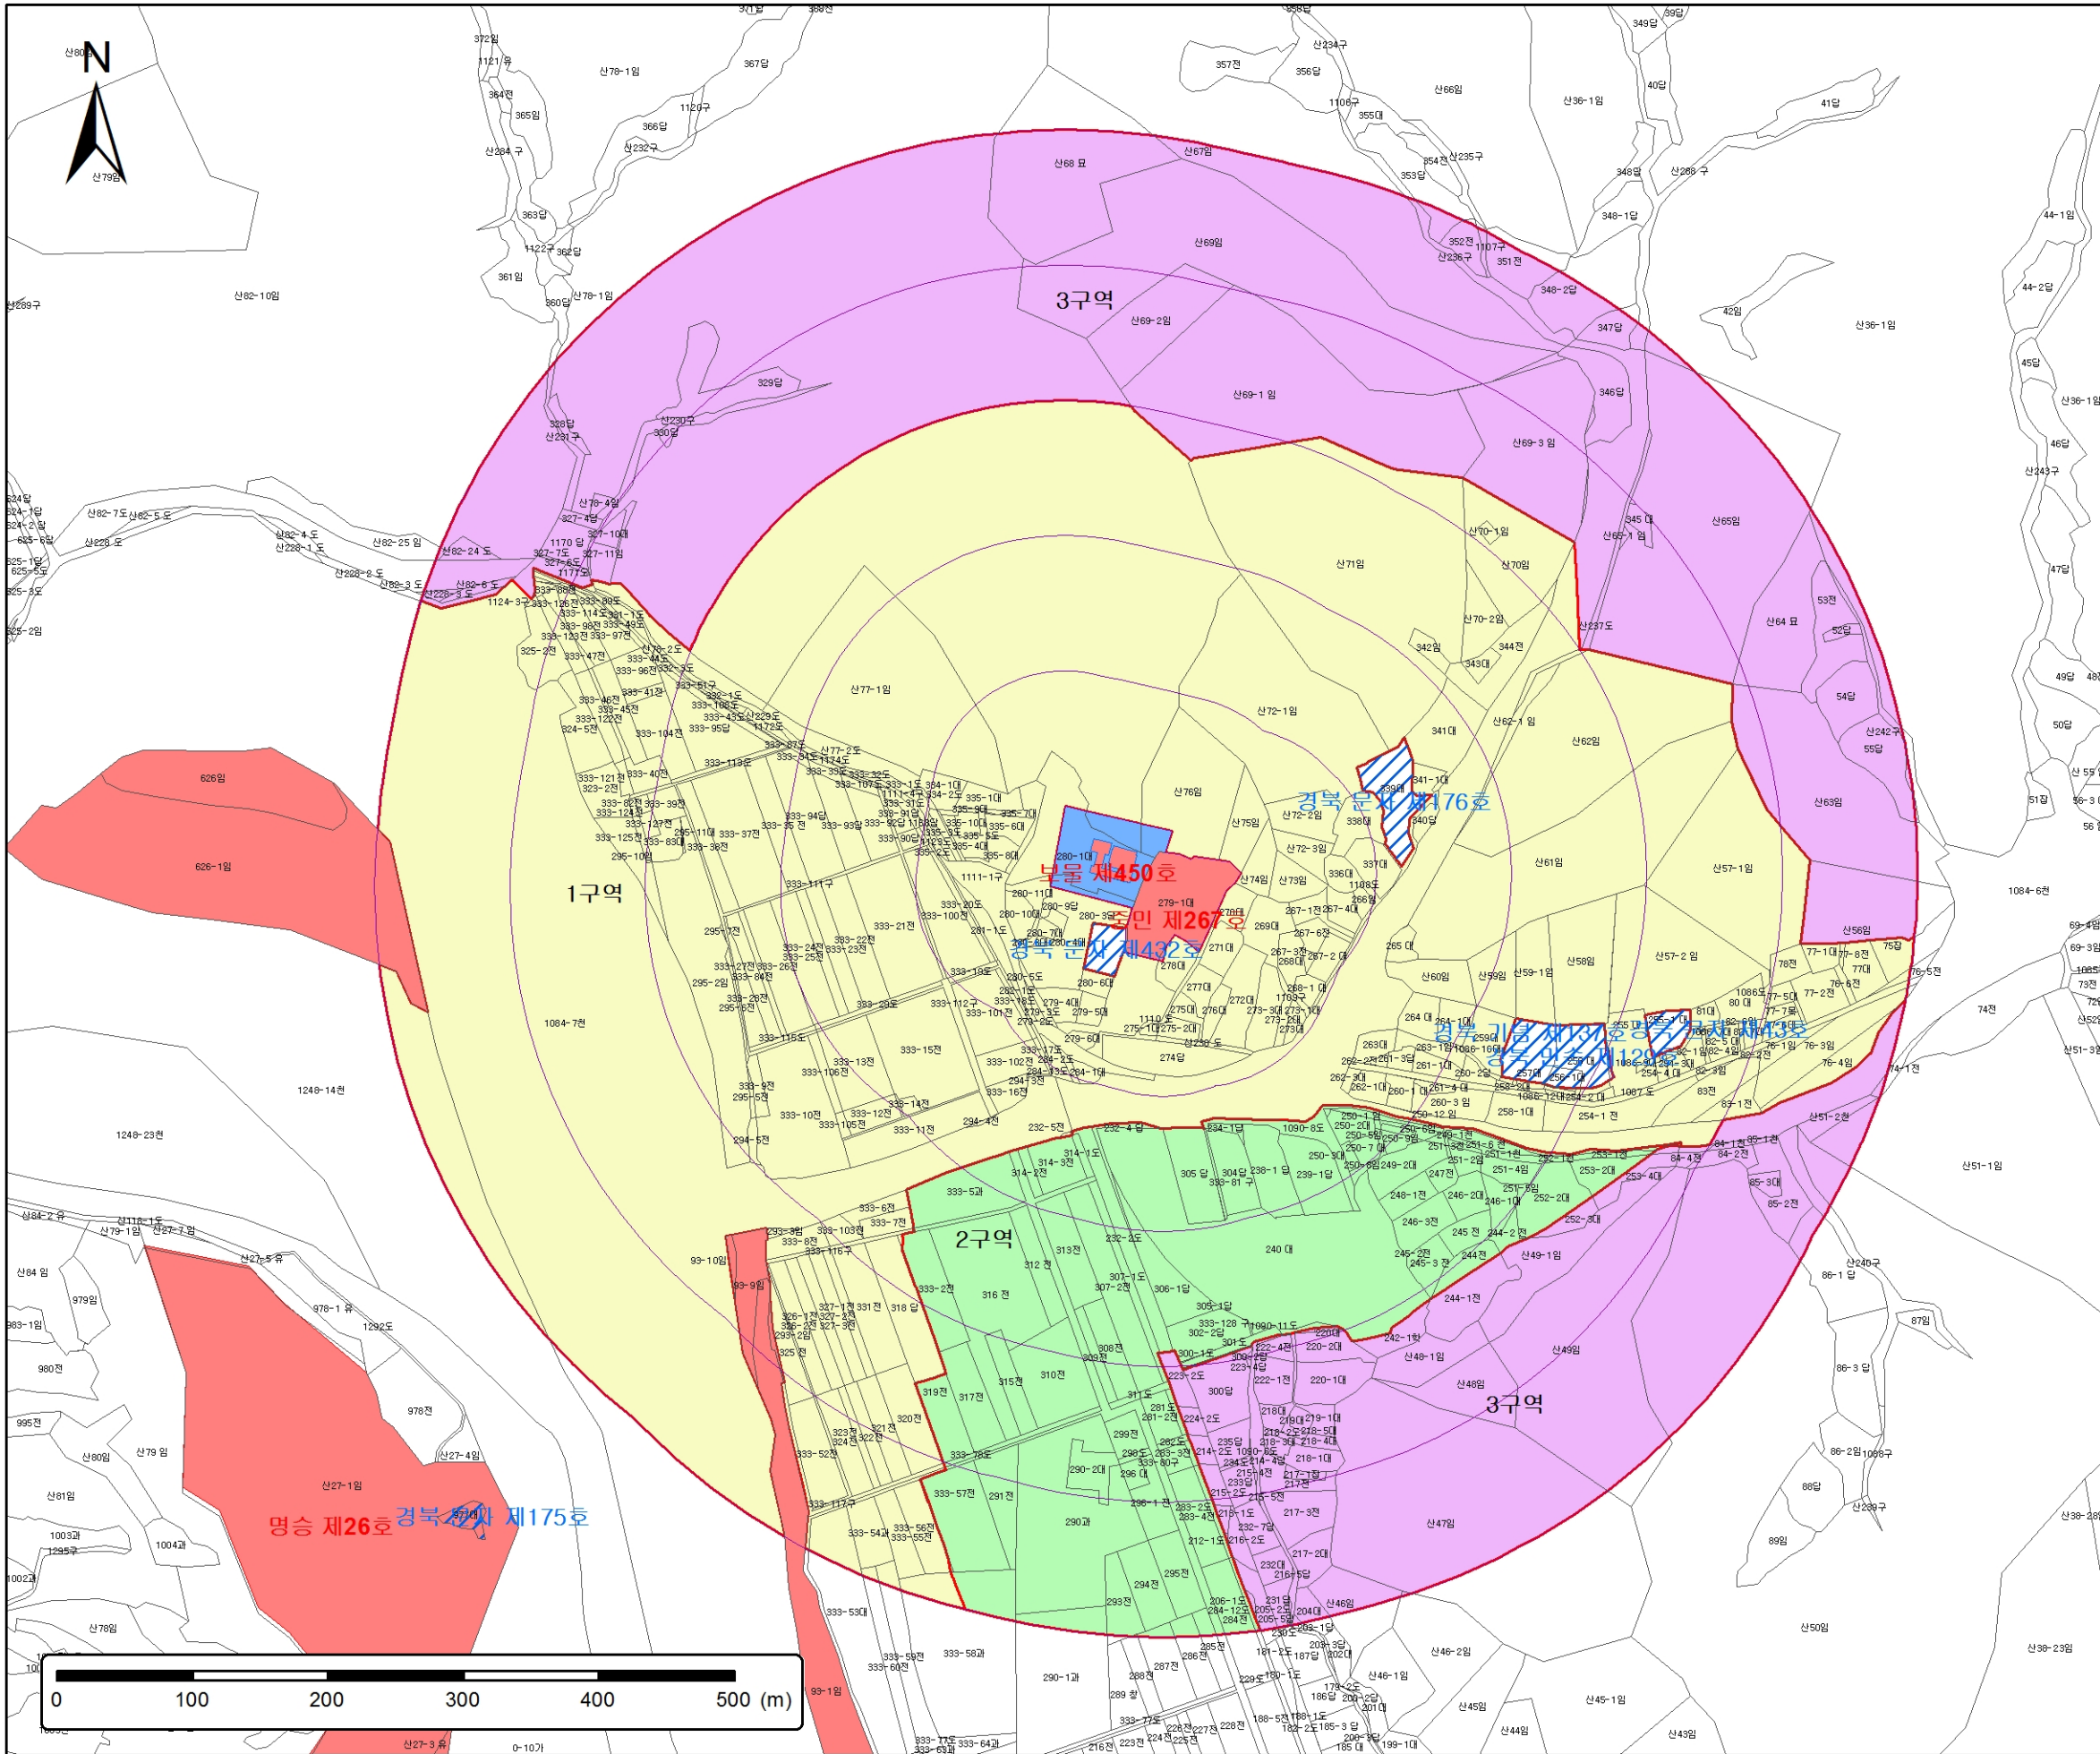

국가지정문화재 주변
현상변경허용기준

보물 제450호
안동 의성김씨종택
중요민속문화재 제267호
안동 귀봉종택

경상북도 안동시 임하면
천전리 280-1 일원

범례

- 국가지정 문화재
- 국가지정 보호구역
- 시도지정 문화재/보호구역
- 연속지적
- 100 ~ 500(m)

[허용기준구역]

- 1구역
- 2구역
- 3구역

축척 1:5,000

본 도면은 실제현황과 차이가 있을수 있으므로 충분히 유의하여 참고용으로만 활용하시기 바라며, 목적 외 타용도의 사용을 금합니다.