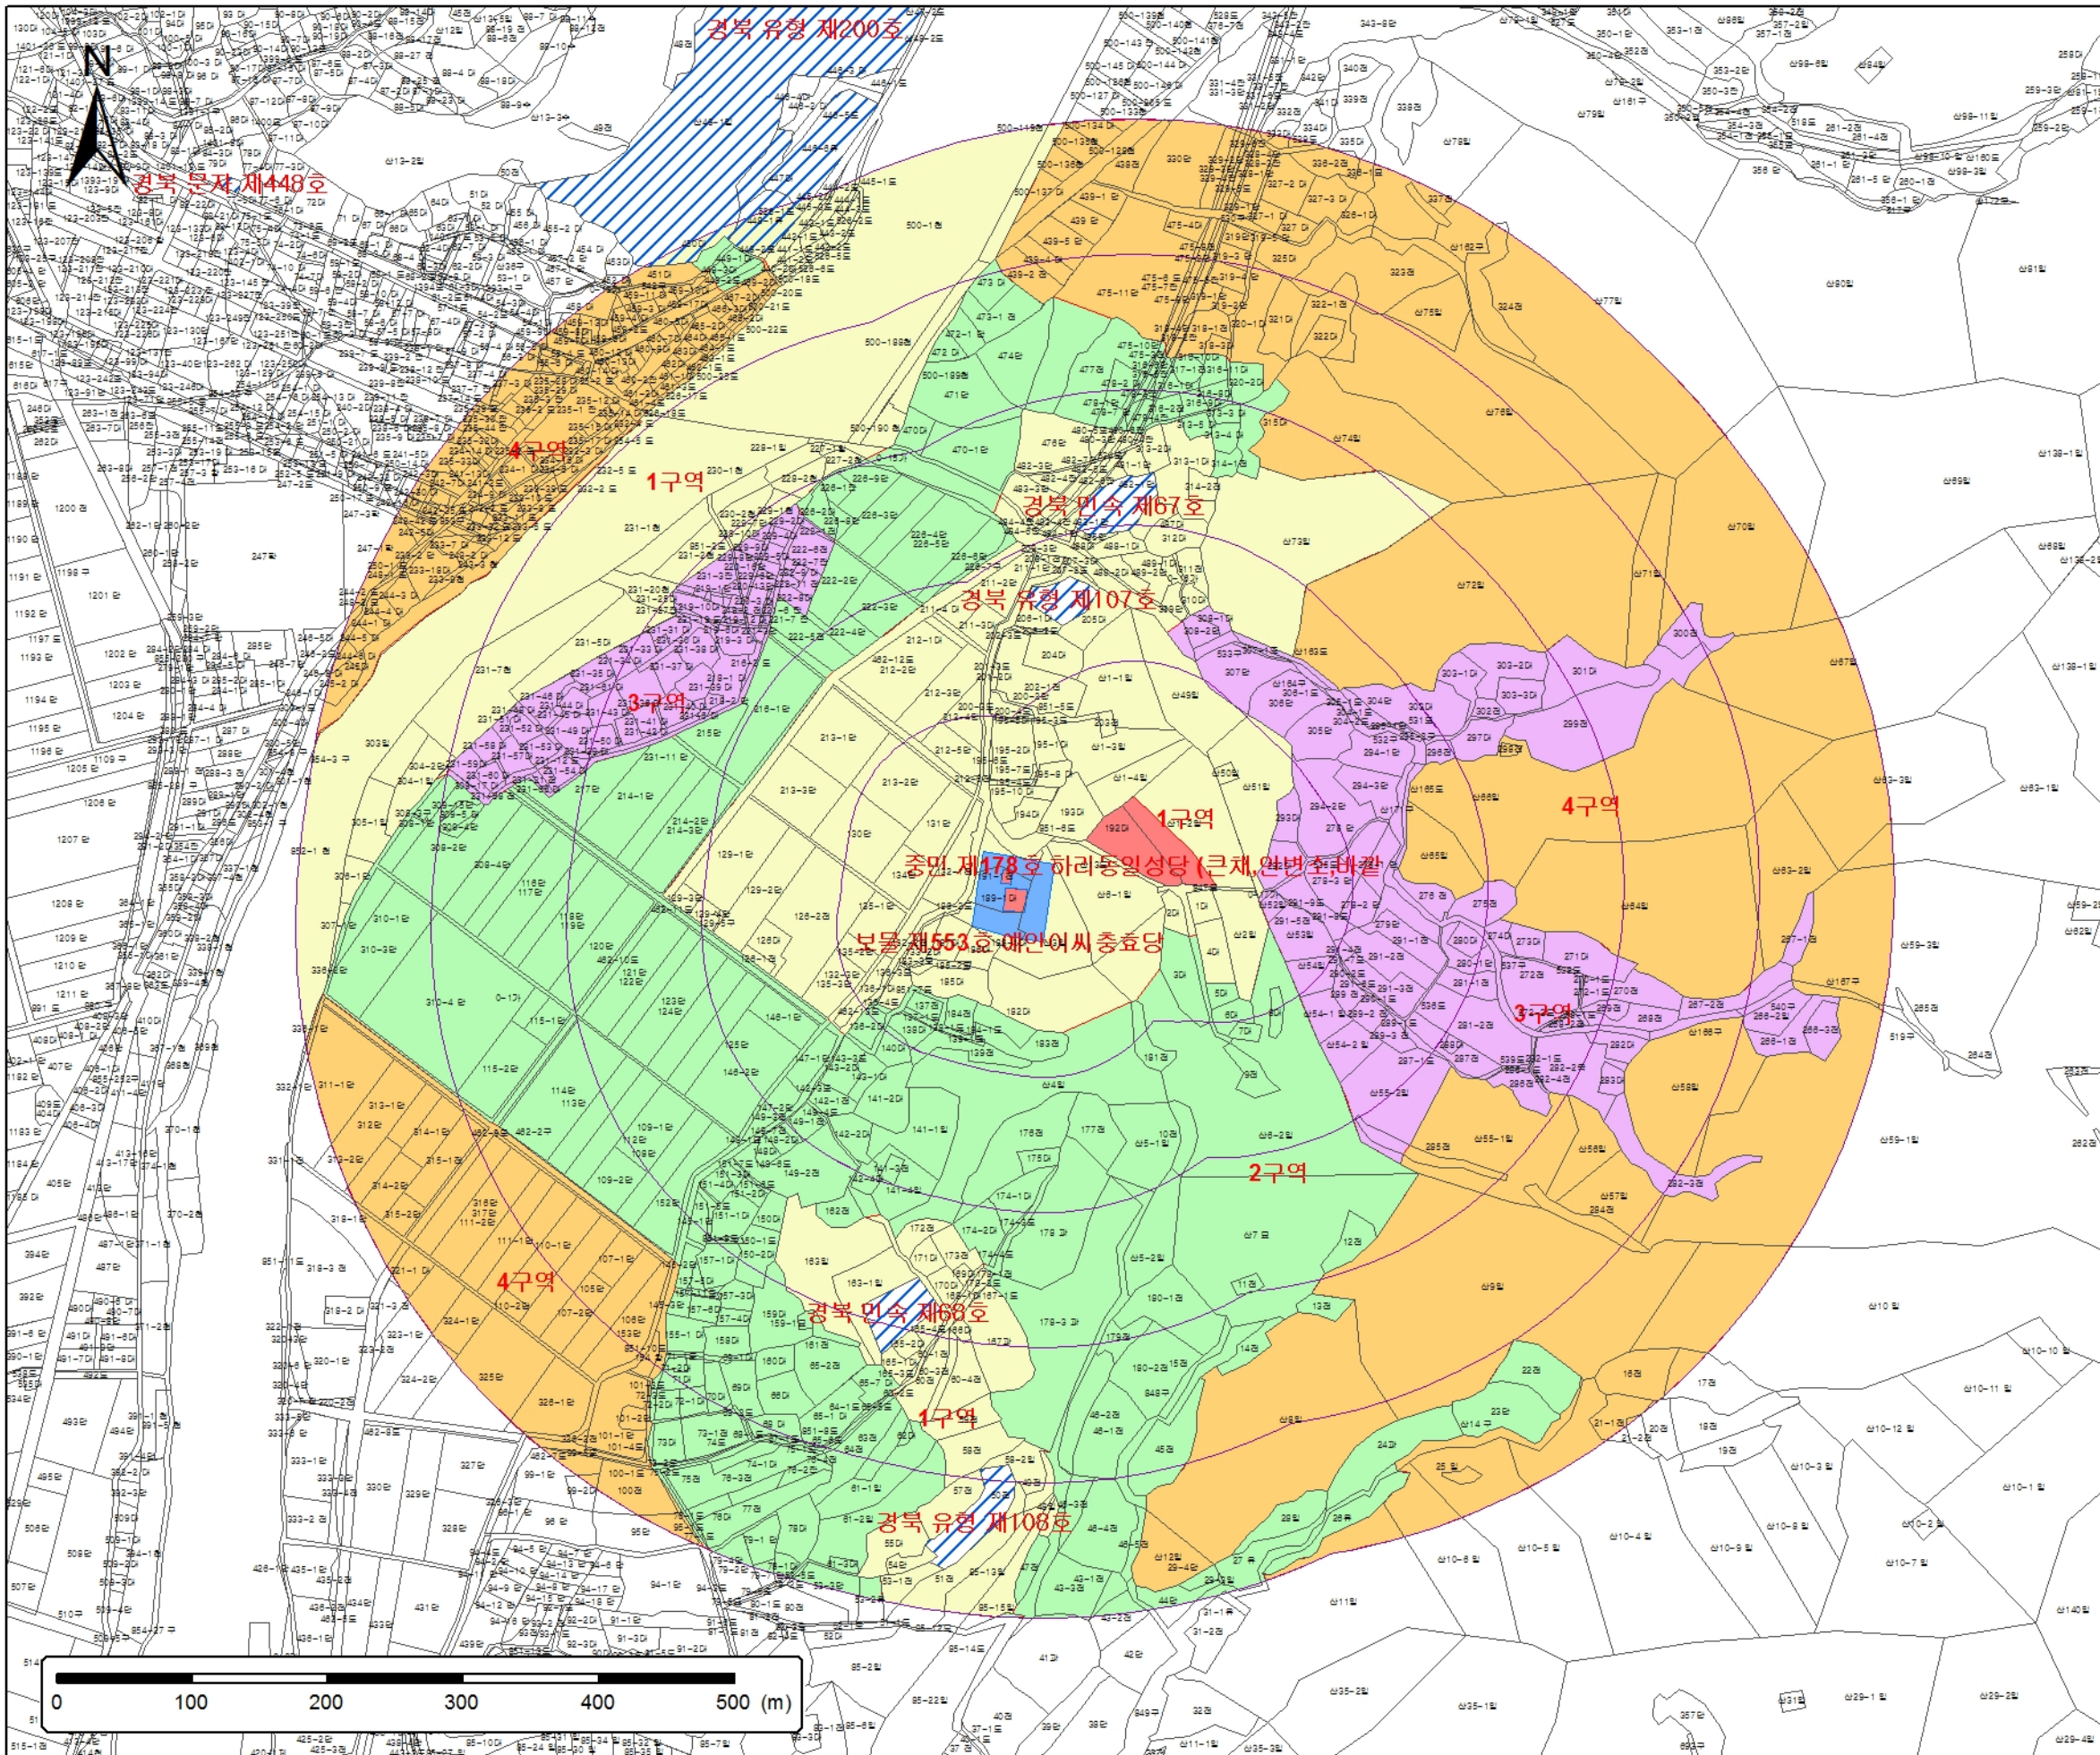

국가지정문화재 주변
현상변경허용기준

보물 제553호
안동 예안이씨 충효당
중요민속자료 제178호
안동 하리동 일성당

경상북도 안동시 풍산읍
하리리 189-1 외

범례

1. 국가지정 문화재
   - 국가지정 보호구역
   - 시도지정 문화재/보호구역
   - 연속지적
   - 100 ~ 500(m)
2. **[허용기준구역]**
3. 1구역
   - 2구역
   - 3구역
   - 4구역

축척 **1:5,000**

본 도면은 실제현황과 차이가 있을수 있으므로 충분히 유의하여 참고용으로만 활용하시기 바라며, 목적 외 타용도의 사용을 금합니다.