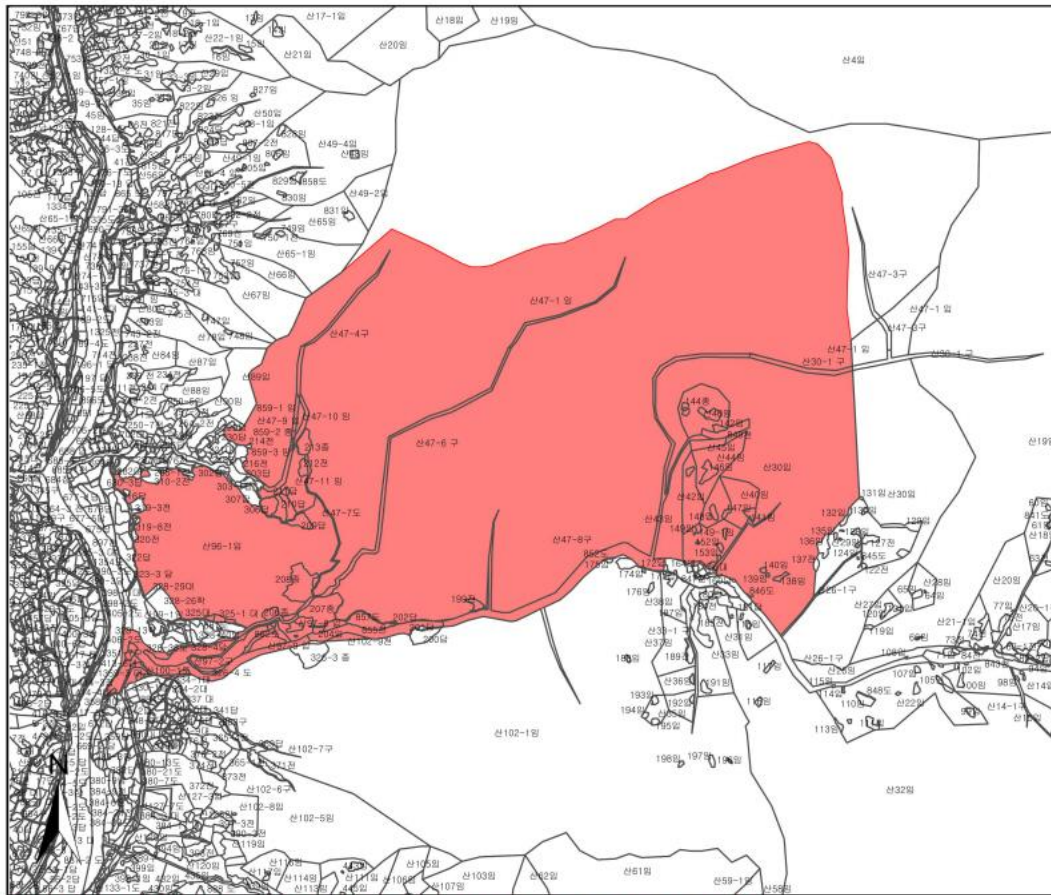

97	경상남도 하동군 화개면 운수리	산97-6	임	4,493	4,493	대한불교조계종 쌍계사	경남 하동군 화개면 운수리 208
98	경상남도 하동군 화개면 운수리	산97-7	임	8,335	8,335	대한불교조계종 쌍계사	경남 하동군 화개면 운수리 208
99	경상남도 하동군 화개면 운수리	산97-8	임	469	469	대한불교조계종 쌍계사	경남 하동군 화개면 운수리 208
100	경상남도 하동군 화개면 운수리	산97-9	임	3,461	3,461	대한불교조계종 쌍계사	경남 하동군 화개면 운수리 208
101	경상남도 하동군 화개면 운수리	산98	임	8,970	8,970	대한불교조계종 쌍계사	경남 하동군 화개면 운수리 208

명승

지리산 쌍계사와 불일폭포 일원

경상남도 하동군 화개면 운수리 산47-1 외

범례

문화재

연속지적

축척 1:14,500

본 도면은 실제현황과 차이가 있을수 있으므로 충분히 유의하여 참고용으로만 활용하시기 바라며, 목적 외 타용도의 사용을 금합니다.