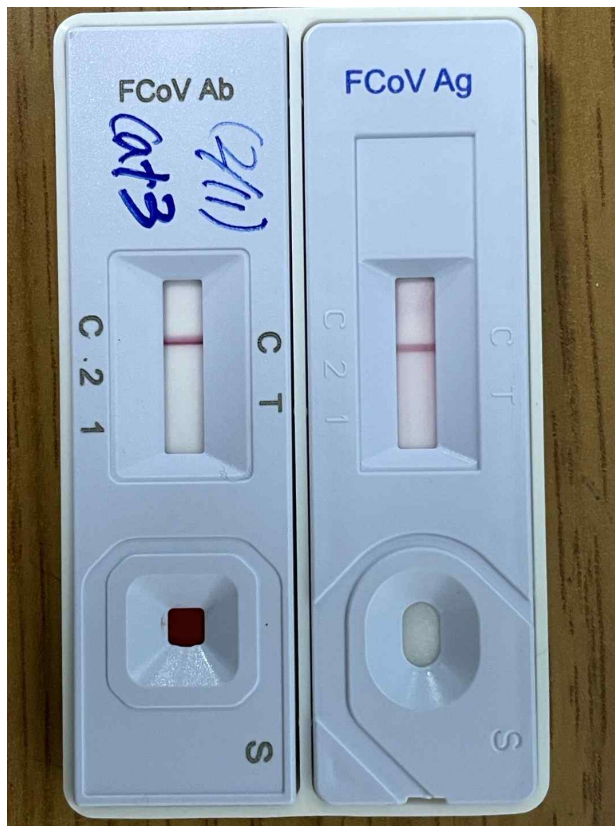

(붙임)

사진 자료

< 제주대학교 연구진의 구조현장 사진 >

< 제주대학교 수의과대학 동물병원에서 보호되고 있는 마라도 고양이 >

< 제주대학교 수의과대학 동물병원에서 치료 중인 마라도 고양이 >

< 얼굴에 상처가 난 마라도 고양이 >

< 질병 등 유무 확인을 위해 진행한 혈액검사 >