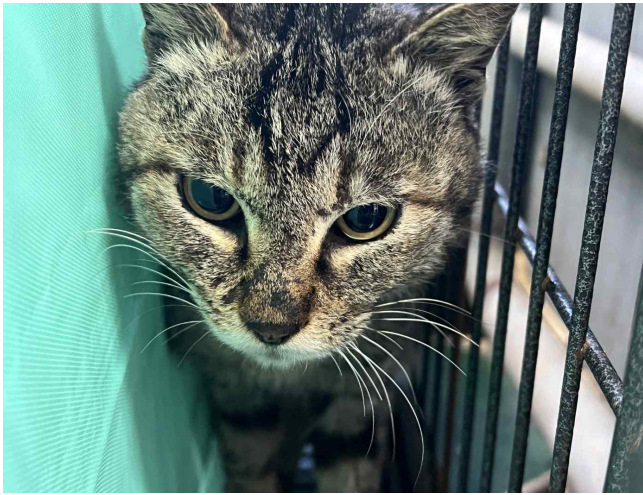

(붙임)

사진 자료

< 제주대학교 연구진의 구조현장 사진 >

< 제주대학교 수의과대학 동물병원에서 보호되고 있는 마라도 고양이 >

< 제주대학교 수의과대학 동물병원에서 치료 중인 마라도 고양이 >

< 얼굴에 상처가 난 마라도 고양이 >

< 질병 등 유무 확인을 위해 진행한 혈액검사 >