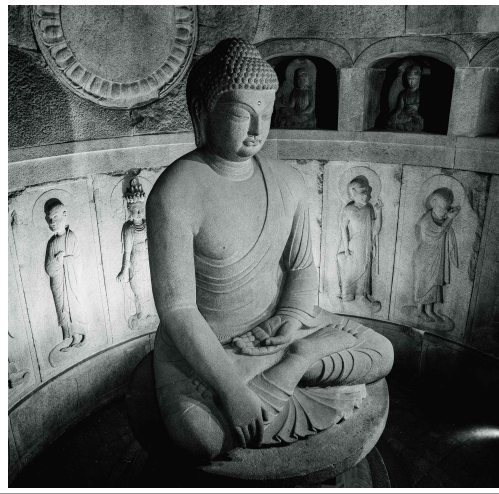

(붙임)

사 진 자 료

[암각화] 얼굴

[암각화] 고래

[암각화] 표범

[암각화] 거북이

<『울주 대곡리 반구대 암각화』 강우방 씨 촬영 사진>

컬러 원본사진

흑백 원본사진

컬러 원본사진

흑백 원본사진

< 『경주 석굴암 석굴』 고(故) 한석홍 씨 촬영 사진 >