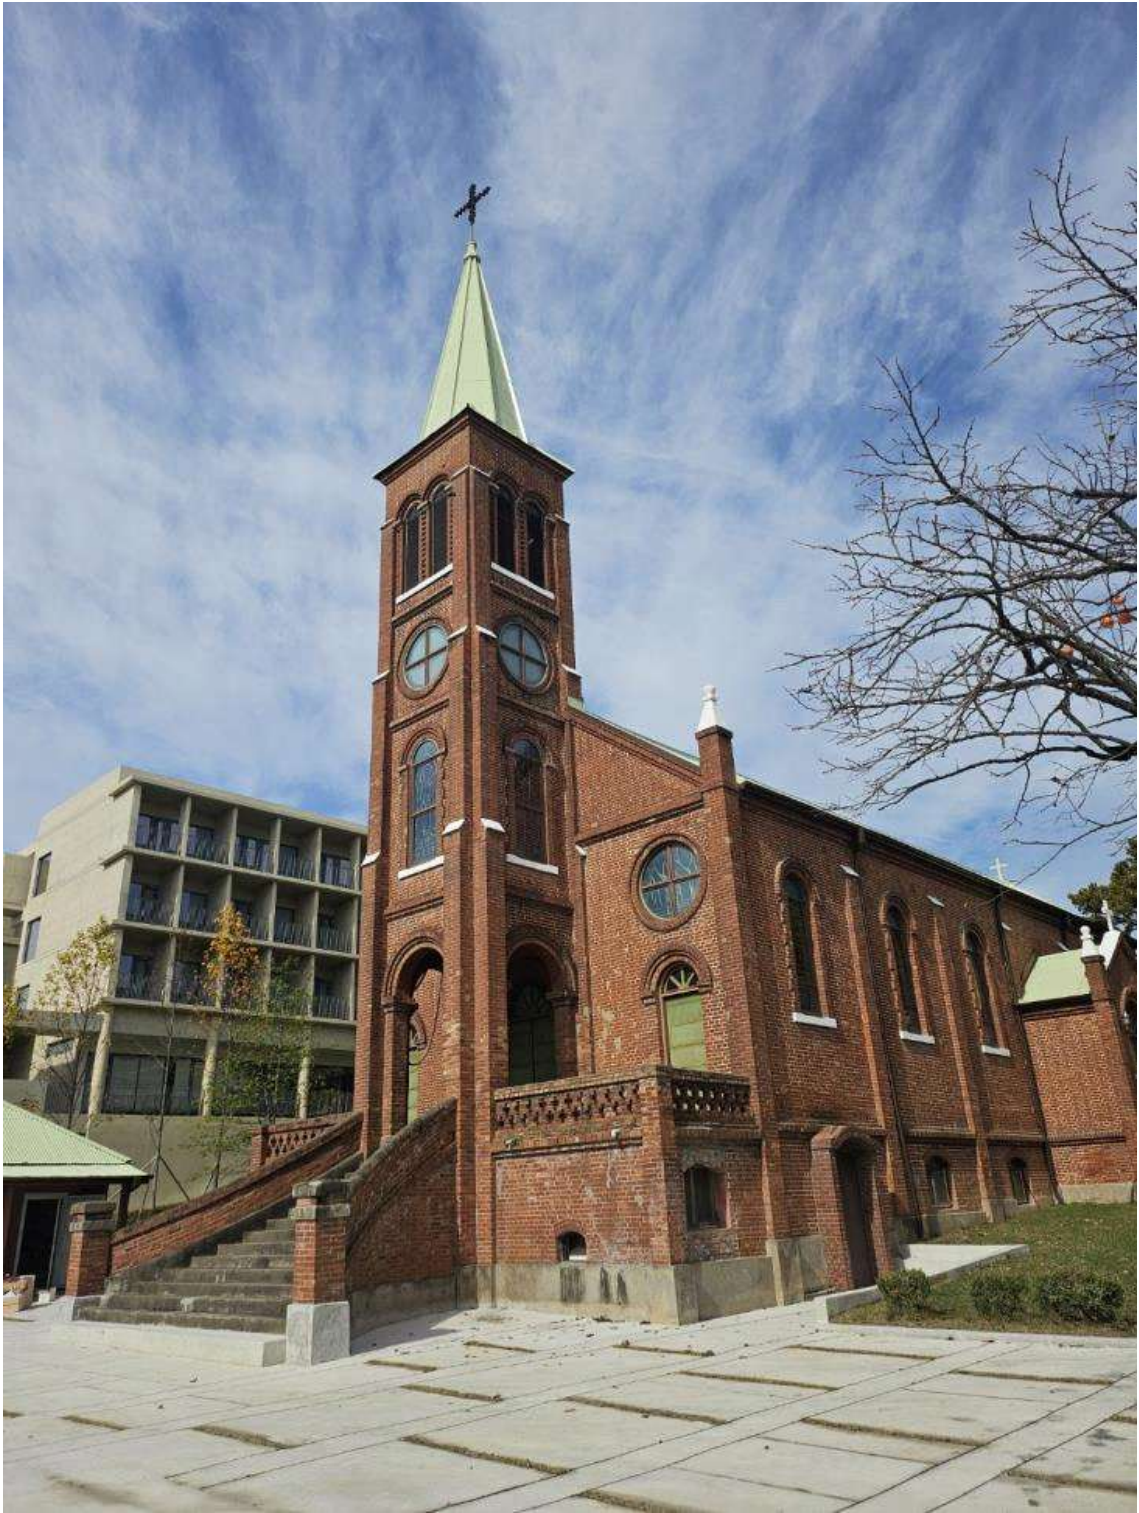

사진 자료

수운교 삼천대전세계도

칠곡 구 왜관성당

칠곡 구 왜관성당

칠곡 구 왜관성당

영화 「낙동강」 참고사진

영화 「돈」 참고사진

영화 「하녀」 참고사진

영화 「성춘향」 참고사진