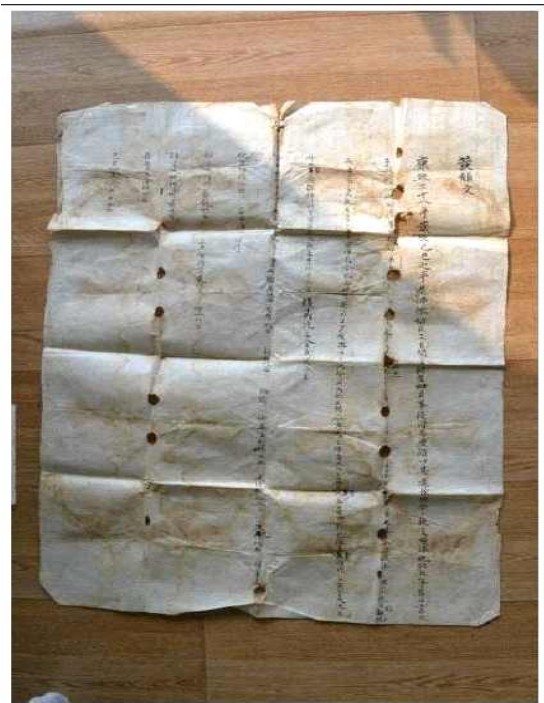

【유실】 충북 제천 정방사 시·도지정 목조관음보살좌상 복장유물 발원문(1점)유실 알림

1. 사건개요

종별	명칭	수량	규격	시대	장소	도난(유실) 일자	소유자 (관리자)	연락처 (문화재청 사범단속팀)	비고
사·도지정 유형문화유산 제206호	충북 제천 정방사 목조관음보살좌상 복장유물 / 지정일 2001.3.20.	1점	-	조선	충북 제천시 수산면 옥순봉로 12길 165	2014 ~ 2017 유실 추정	정방사 043-643-7502	주간(사범단속팀) : 080-290-8000 야간(당직) : 042-481-4651	제천시 043-641-5525

- 2014년~2017년중에 발원문 1점 유실 추정
- 2017년과 2022년 도지정 동산문화유산 정기조사시 충북 제천시 정방사 소장 목조관음보살좌상의 복장유물(유형 제206호) 발원문(1점)이 부존재로 확인함

2. 도난(유실) 문화유산 사진(붙임)

사진번호 | 발원문 (2014년 촬영)

사진번호 | 발원문 세부 (2014년 촬영)

사범(도난·도굴·제보·문화재청 사범단속팀(080-290-8000)경찰서(112) 및 시·군·구 문화재담당

(붙임)

□ 발원문 : 불상 안에 시주 및 조성 관련 내용을 적은 기록

사진번호 | 발원문 (2014년 촬영)

사진번호 | 발원문 세부 (2014년 촬영)

문화재청

사범(도난·도굴)제보·문화재청 사범단속팀(080-290-8000)경찰서(112) 및 시·군·구 문화재담당