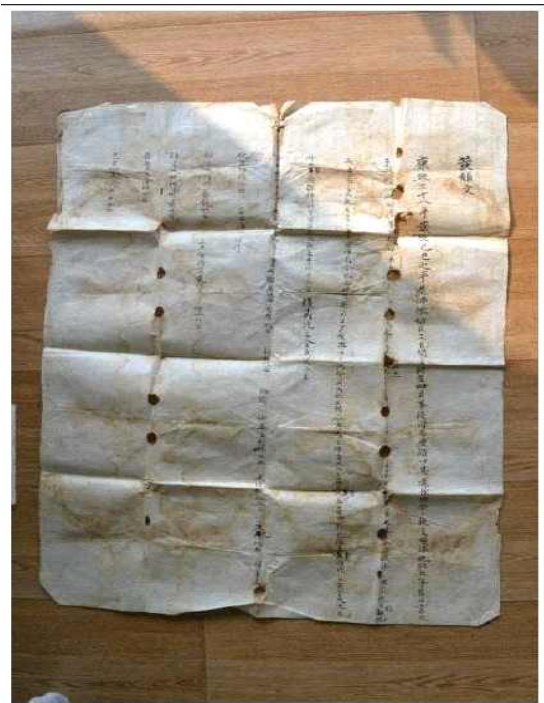

【유실】 충북 제천 정방사 시·도지정 목조관음보살좌상 복장유물 발원문(1점)유실 알림

1. 사건개요

종별	명칭	수량	규격	시대	장소	도난(유실) 일자	소유자 (관리자)	연락처 (문화재청 사범단속팀)	비고
사·도지정 유형문화유산 제206호	충북 제천 정방사 목조관음보살좌상 복장유물 / 지정일 2001.3.20.	1점	-	조선	충북 제천시 수산면 옥순봉로 12길 165	2014 ~ 2017 유실 추정	정방사 043-643-7502	주간(사범단속팀) : 080-290-8000 야간(당직) : 042-481-4651	제천시 043-641-5525

- 2014년~2017년중에 발원문 1점 유실 추정
- 2017년과 2022년 도지정 동산문화유산 정기조사시 충북 제천시 정방사 소장 목조관음보살좌상의 복장유물(유형 제206호) 발원문(1점)이 부존재로 확인함

2. 도난(유실) 문화유산 사진(붙임)

사진번호 | 발원문 (2014년 촬영)

사진번호 | 발원문 세부 (2014년 촬영)

사범(도난·도굴·제보·문화재청 사범단속팀(080-290-8000)경찰서(112) 및 시·군·구 문화재담당

문화재청

(붙임)

□ 발원문 : 불상 안에 시주 및 조성 관련 내용을 적은 기록

사진번호 | 발원문 (2014년 촬영)

사진번호 | 발원문 세부 (2014년 촬영)

문화재청

사범(도난·도굴)제보·문화재청 사범단속팀(080-290-8000)경찰서(112) 및 시·군·구 문화재담당